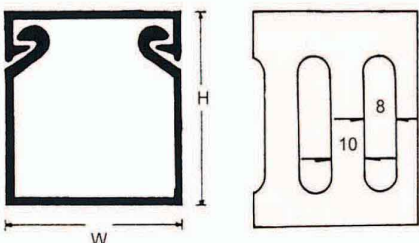

Item No.		W×H	Wires to be Contained	Length
SLOT 8mm	SLOT 4mm			
VD-1	HVD-1	25 × 30	15~25pcs	2M
VD-2	HVD-2	25 × 40	20~25pcs	
VD-3	HVD-3	33 × 40	40~45pcs	
VD-4	HVD-4	40 × 40	60~70pcs	
VD-5	HVD-5	60 × 40	100~115pcs	
VD-5.5	HVD-5.5	80 × 40	120~135pcs	
★ VD-5.7	HVD-5.7	100 × 40	130~175pcs	
VD-6	HVD-6	25 × 60	40~45pcs	
VD-7	HVD-7	40 × 60	100~115pcs	
VD-8	HVD-8	60 × 60	120~135pcs	
VD-9	HVD-9	80 × 60	180~210pcs	
VD-9.5	HVD-9.5	100 × 60	240~290pcs	
VD-9.6	HVD-9.6	120 × 60	240~290pcs	
VD-9.65	HVD-9.65	120 × 65	260~360pcs	
VD-9.66	HVD-9.66	25 × 80	100~120pcs	
VD-9.7	HVD-9.7	40 × 80	120~135pcs	
VD-9.8	HVD-9.8	60 × 80	180~210pcs	
VD-10	HVD-10	80 × 80	240~290pcs	
VD-10.5	HVD-10.5	100 × 80	260~350pcs	
VD-11	HVD-11	120 × 80	300~400pcs	
★ VD-12	HVD-12	40 × 100	130~175pcs	

★ NEW SIZE

WIRING DUCT (CLOSE SLOT)

Unit:mm

VDC SLOT : 8mm

Item No.	W×H	Wires to be Contained	Length
SLOT 8mm			
VDC-2530	25 × 30	15~25pcs	2M
VDC-2560	25 × 60	40~45pcs	
VDC-4040	40 × 40	60~70pcs	
VDC-4060	40 × 60	100~115pcs	
VDC-4080	40 × 80	120~135pcs	
VDC-5050	50 × 50	80~90pcs	
VDC-6060	60 × 60	120~135pcs	
VDC-6080	60 × 80	180~210pcs	
VDC-8080	80 × 80	240~290pcs	
VDC-100100	100 × 100	300~400pcs	