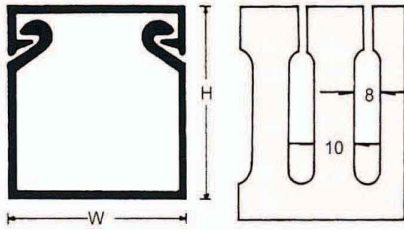

HVD SLOT : 4mm