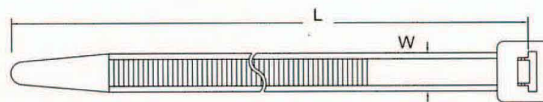

Unit:mm

Item No.	L		W mm	Max.Bundle Dia. mm	packing	Min Tensile Strength	
	mm	inch				lbs(kgs)	
CV-230XL	230	9"	12.7	63	100pcs	250(114)	EXTRA HEAVY DUTY
CV-280XL	280	11"	12.7	80			
CV-380XL	380	15"	12.7	110			
CV-480XL	480	18 7/8"	12.7	140			
★ CV-550L	550	21 11/16"	12.7	166			
CV-580XL	580	22 7/8"	12.7	175			
CV-730XL	730	28 3/4"	12.7	225			
CV-880XL	880	34 11/16"	12.7	267			
CV-1030XL	1030	40 1/2"	12.7	317